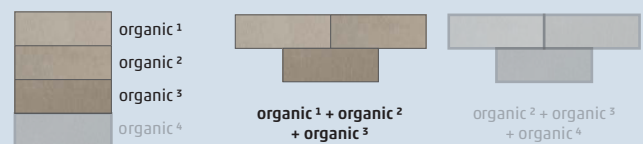

Farbkombination